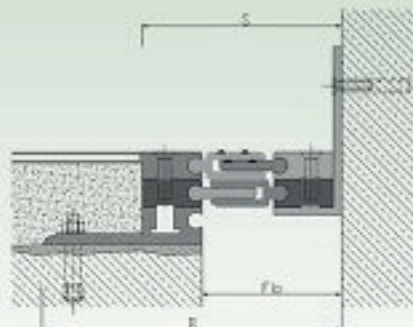

E 427/ALRV-RS-040