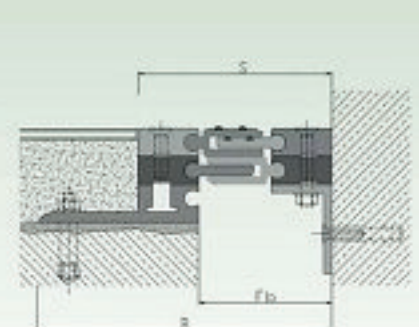

EV 427/ALRV-RS-040