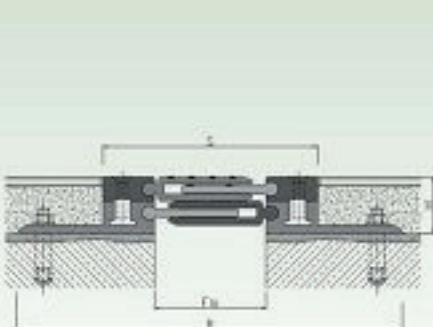

427/ALRV-RS-065