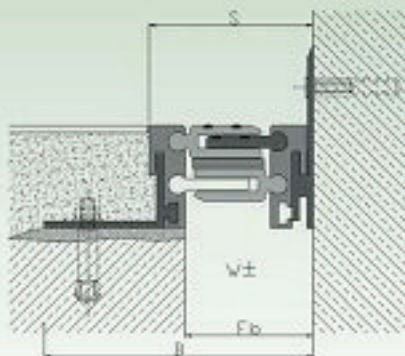

E 426/ALRV-RS-035