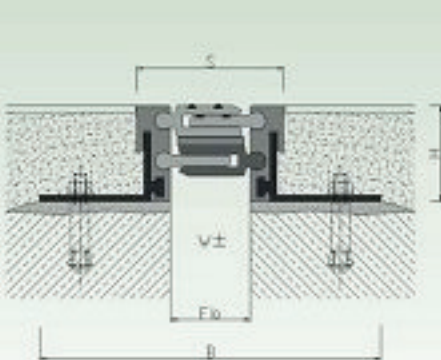

426/ALRV-RS-035