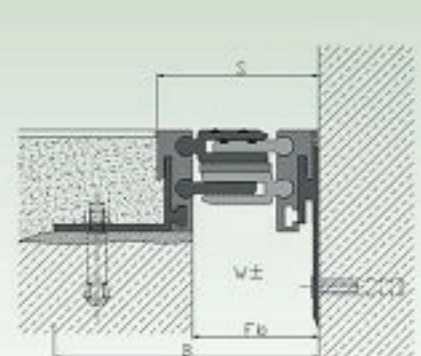

EV 426/ALRV-RS-035